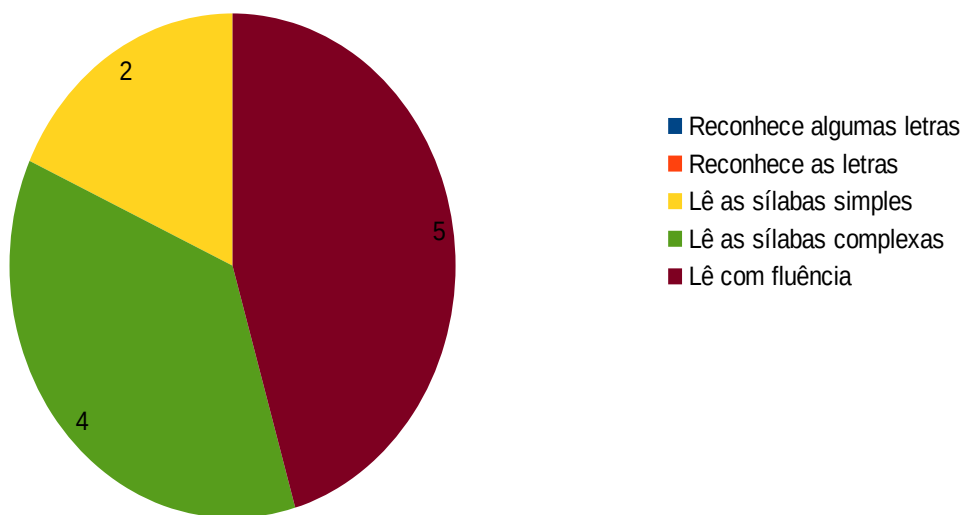

AVALIAÇÃO DIAGNOSTICA MUUNICIPAL ESCOLAR- TESTE DE FLUÊNCIA 3ª ETAPA

3º ANO- 11 ALUNOS