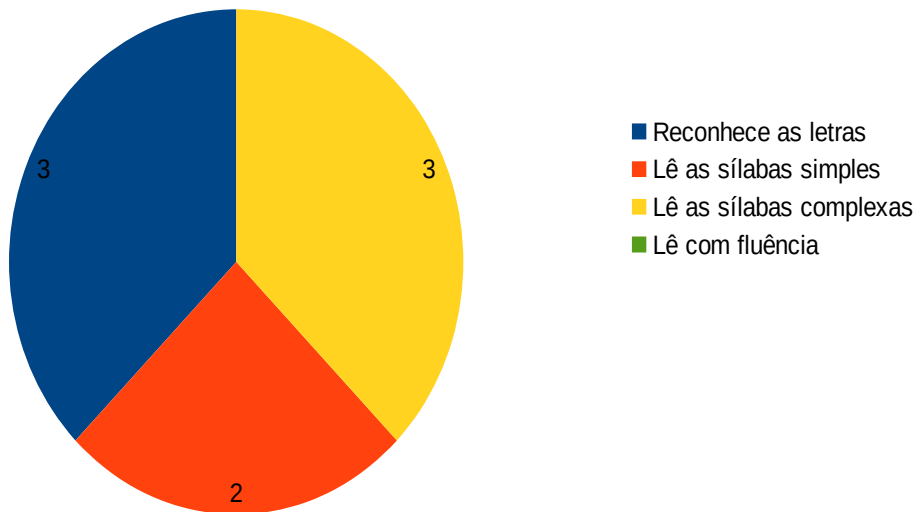

RESULTADO TESTE DE FLUÊNCIA MUNICIPAL- 3ª ETAPA E COMPARATIVO ENTRE AS 3 ETAPAS REALIZADAS EM 2023
ESCOLA MUNICIPAL OTÁVIO MUZZOLON
TURMAS- MULTISSERIADA A – 1º E 2º ANOS
MULTISSERIADA B- 3º E 4º ANOS

AVALIAÇÃO DIAGNÓSTICA ESCOLAR MUNICIPAL- TESTE DE FLUÊNCIA 3ª ETAPA

1º ANO- 8 ALUNOS