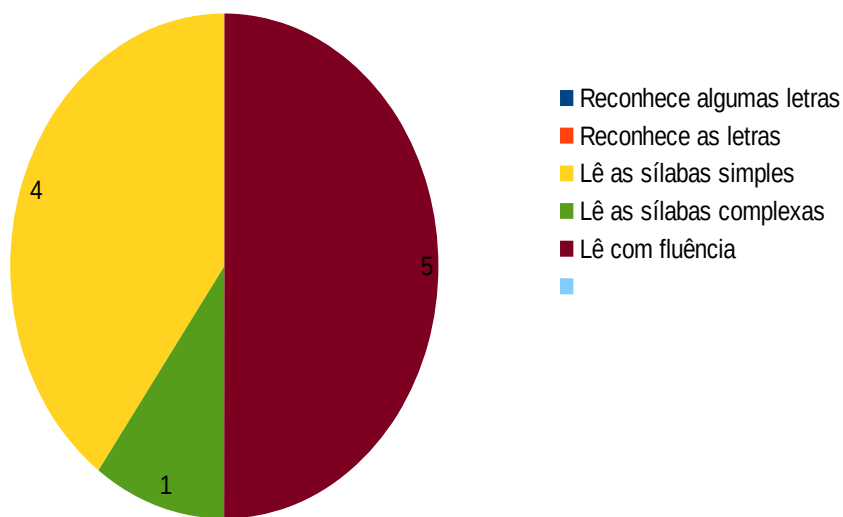

AVALIAÇÃO DIAGNÓSTICA ESCOLAR MUNICIPAL- TESTE DE FLUÊNCIA 3ª ETAPA

2º ANO- 10 ALUNOS