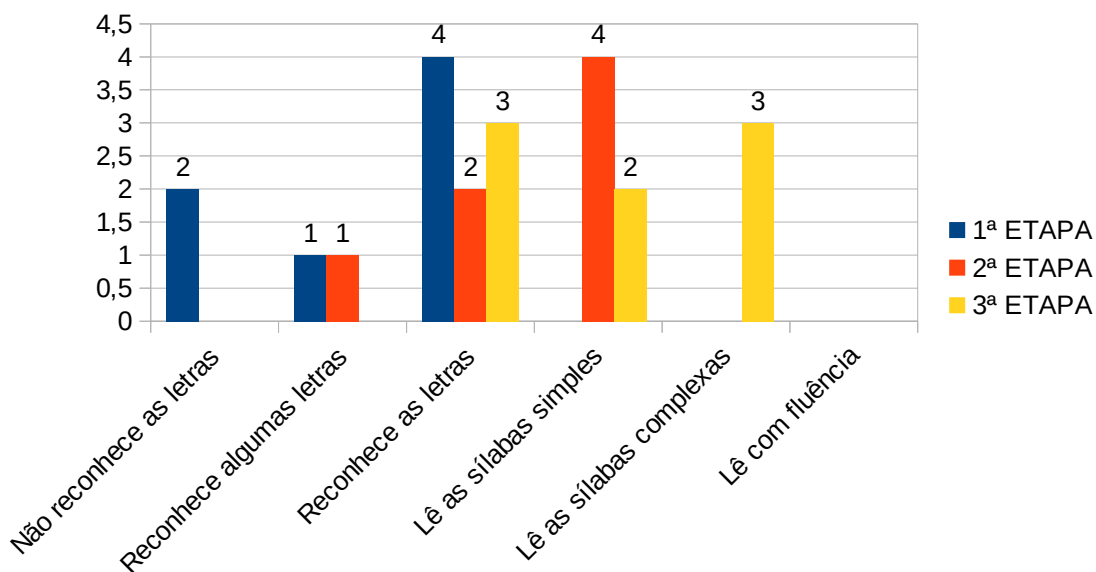

COMPARATIVO 3 ETAPAS- TESTE DE FLUÊNCIA - 1º ANO