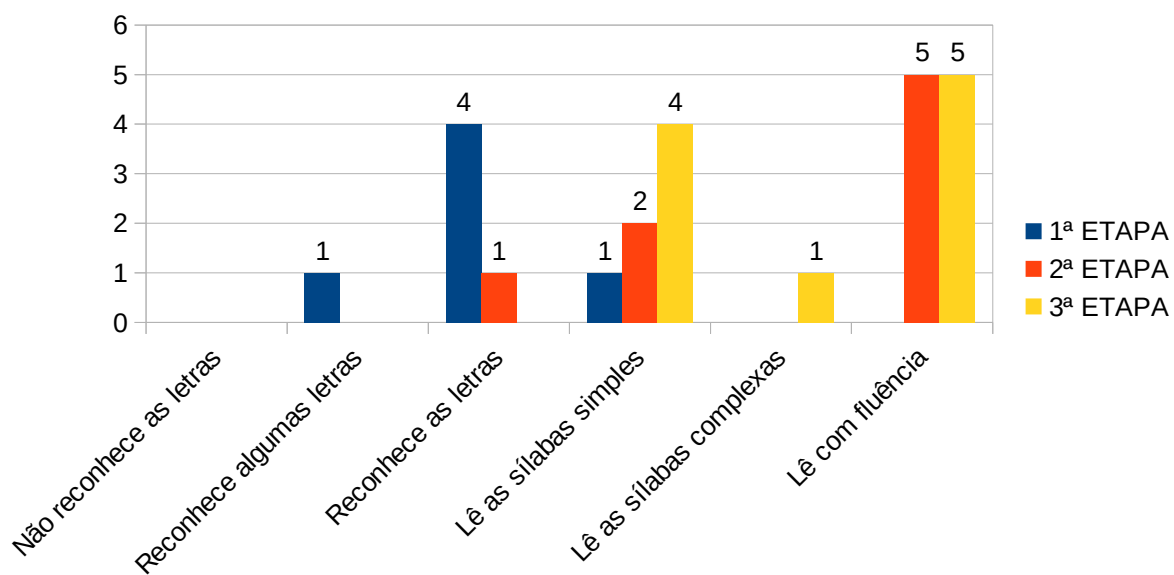

COMPARATIVO 3 ETAPAS- TESTE DE FLUÊNCIA 2º ANO