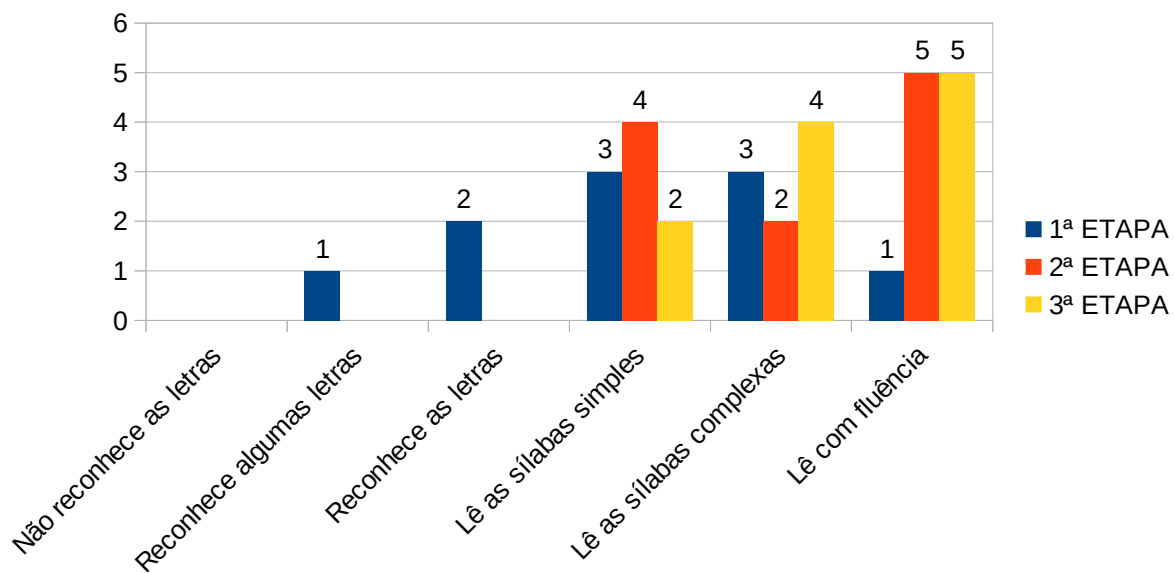

COMPARATIVO 3 ETAPAS- TESTE DE FLUÊNCIA 2º ANO

AVALIAÇÃO DIAGNOSTICA MUUNICIPAL ESCOLAR- TESTE DE FLUÊNCIA 3ª ETAPA

3º ANO- 11 ALUNOS

COMPARATIVO 3 ETAPAS- TESTE DE FLUÊNCIA MUNICIPAL- 3º ANO

AVALIAÇÃO DIAGNÓSTICA ESCOLAR MUNICIPAL- TESTE DE FLUÊNCIA 3ª ETAPA

4º ANO- 7 ALUNOS

COMPARATIVO 3 ETAPAS- TESTE DE FLUÊNCIA MUNICIPAL- 4º ANO