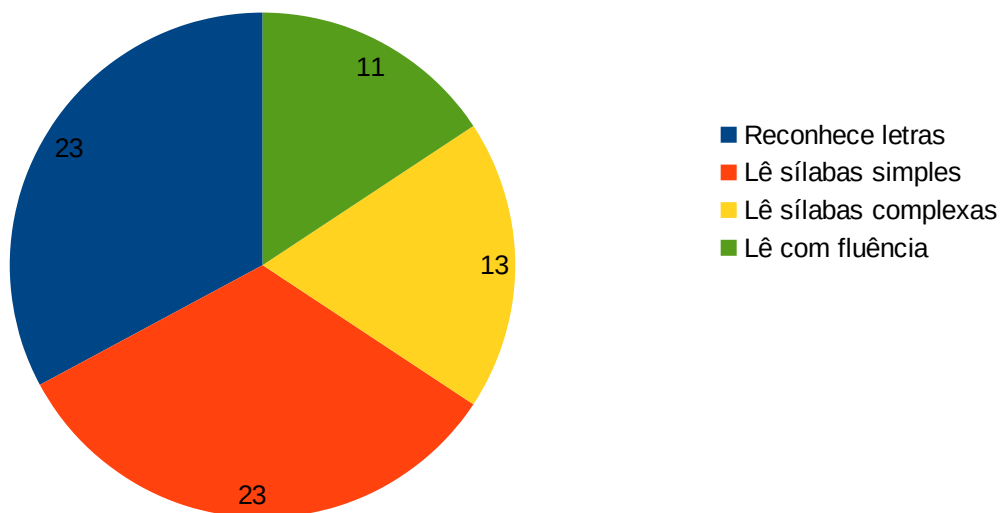

4º ano- 23 aluno

E. M. Padre Gabriel Kluska