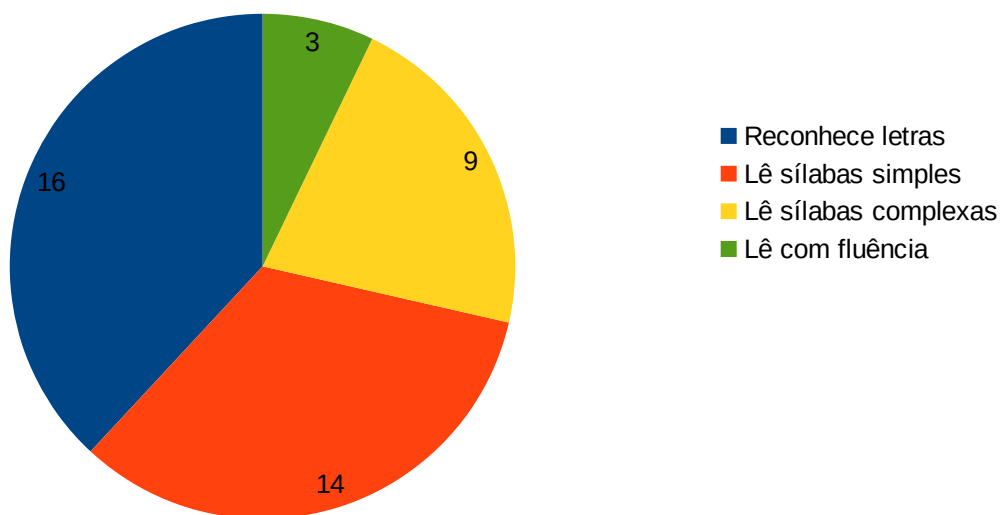

2º ano- 20 alunos

E. M. Padre Gabriel Kluska