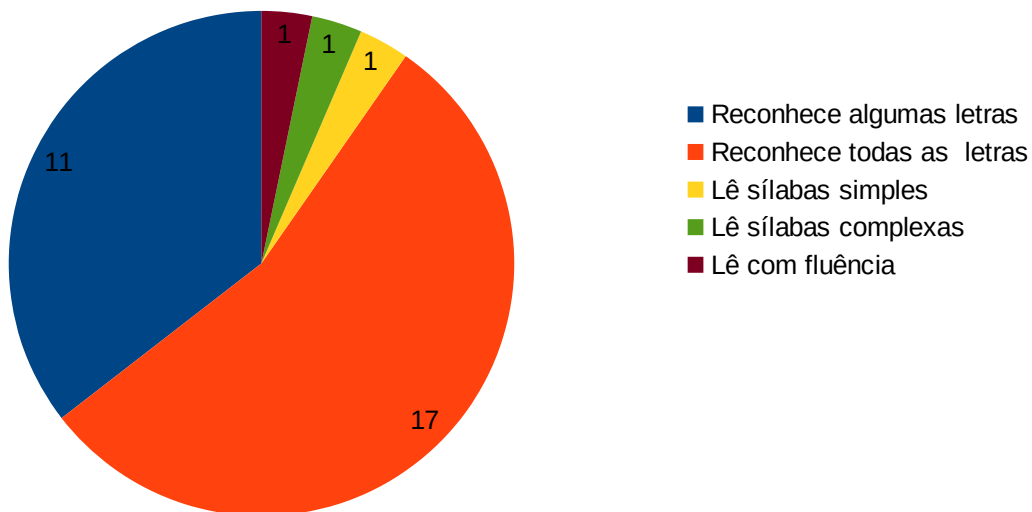

AVALIAÇÃO DIAGNÓSTICA ESCOLAR MUNICIPAL
Resultados da aplicação da 3ª etapa do Teste de fluência
Escola Municipal Rural Padre Gabriel Kluska

1º ano- 28 alunos

E. M. Padre Gabriel Kluska

2º ano- 20 alunos