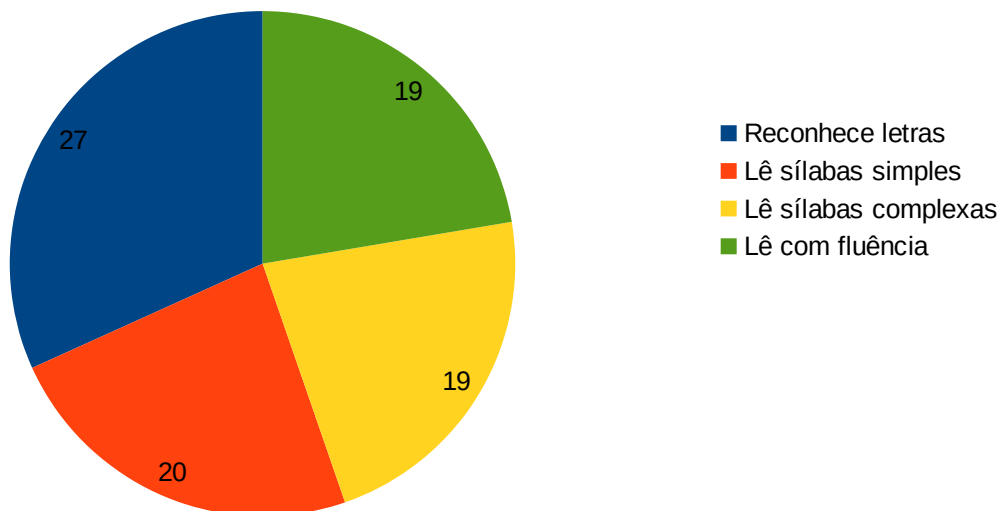

3º Ano- 27 alunos

E. R. M. Padre Gabriel Kluska